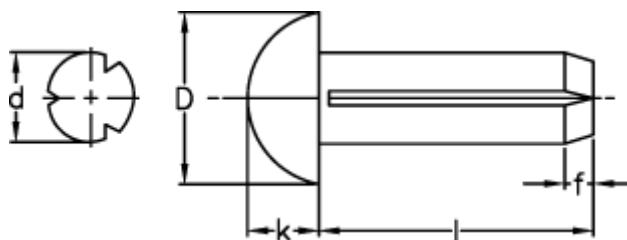

Varenummer: 08842203

Beskrivelse: KLEE Kæravnagle N4 2x5, stål
DIN 1476/DIN-EN-Norm 28 746

Mål

D	= 3.5
d	= 2.0
f	= 0.5
k	= 1.2
Længde	= 3-10